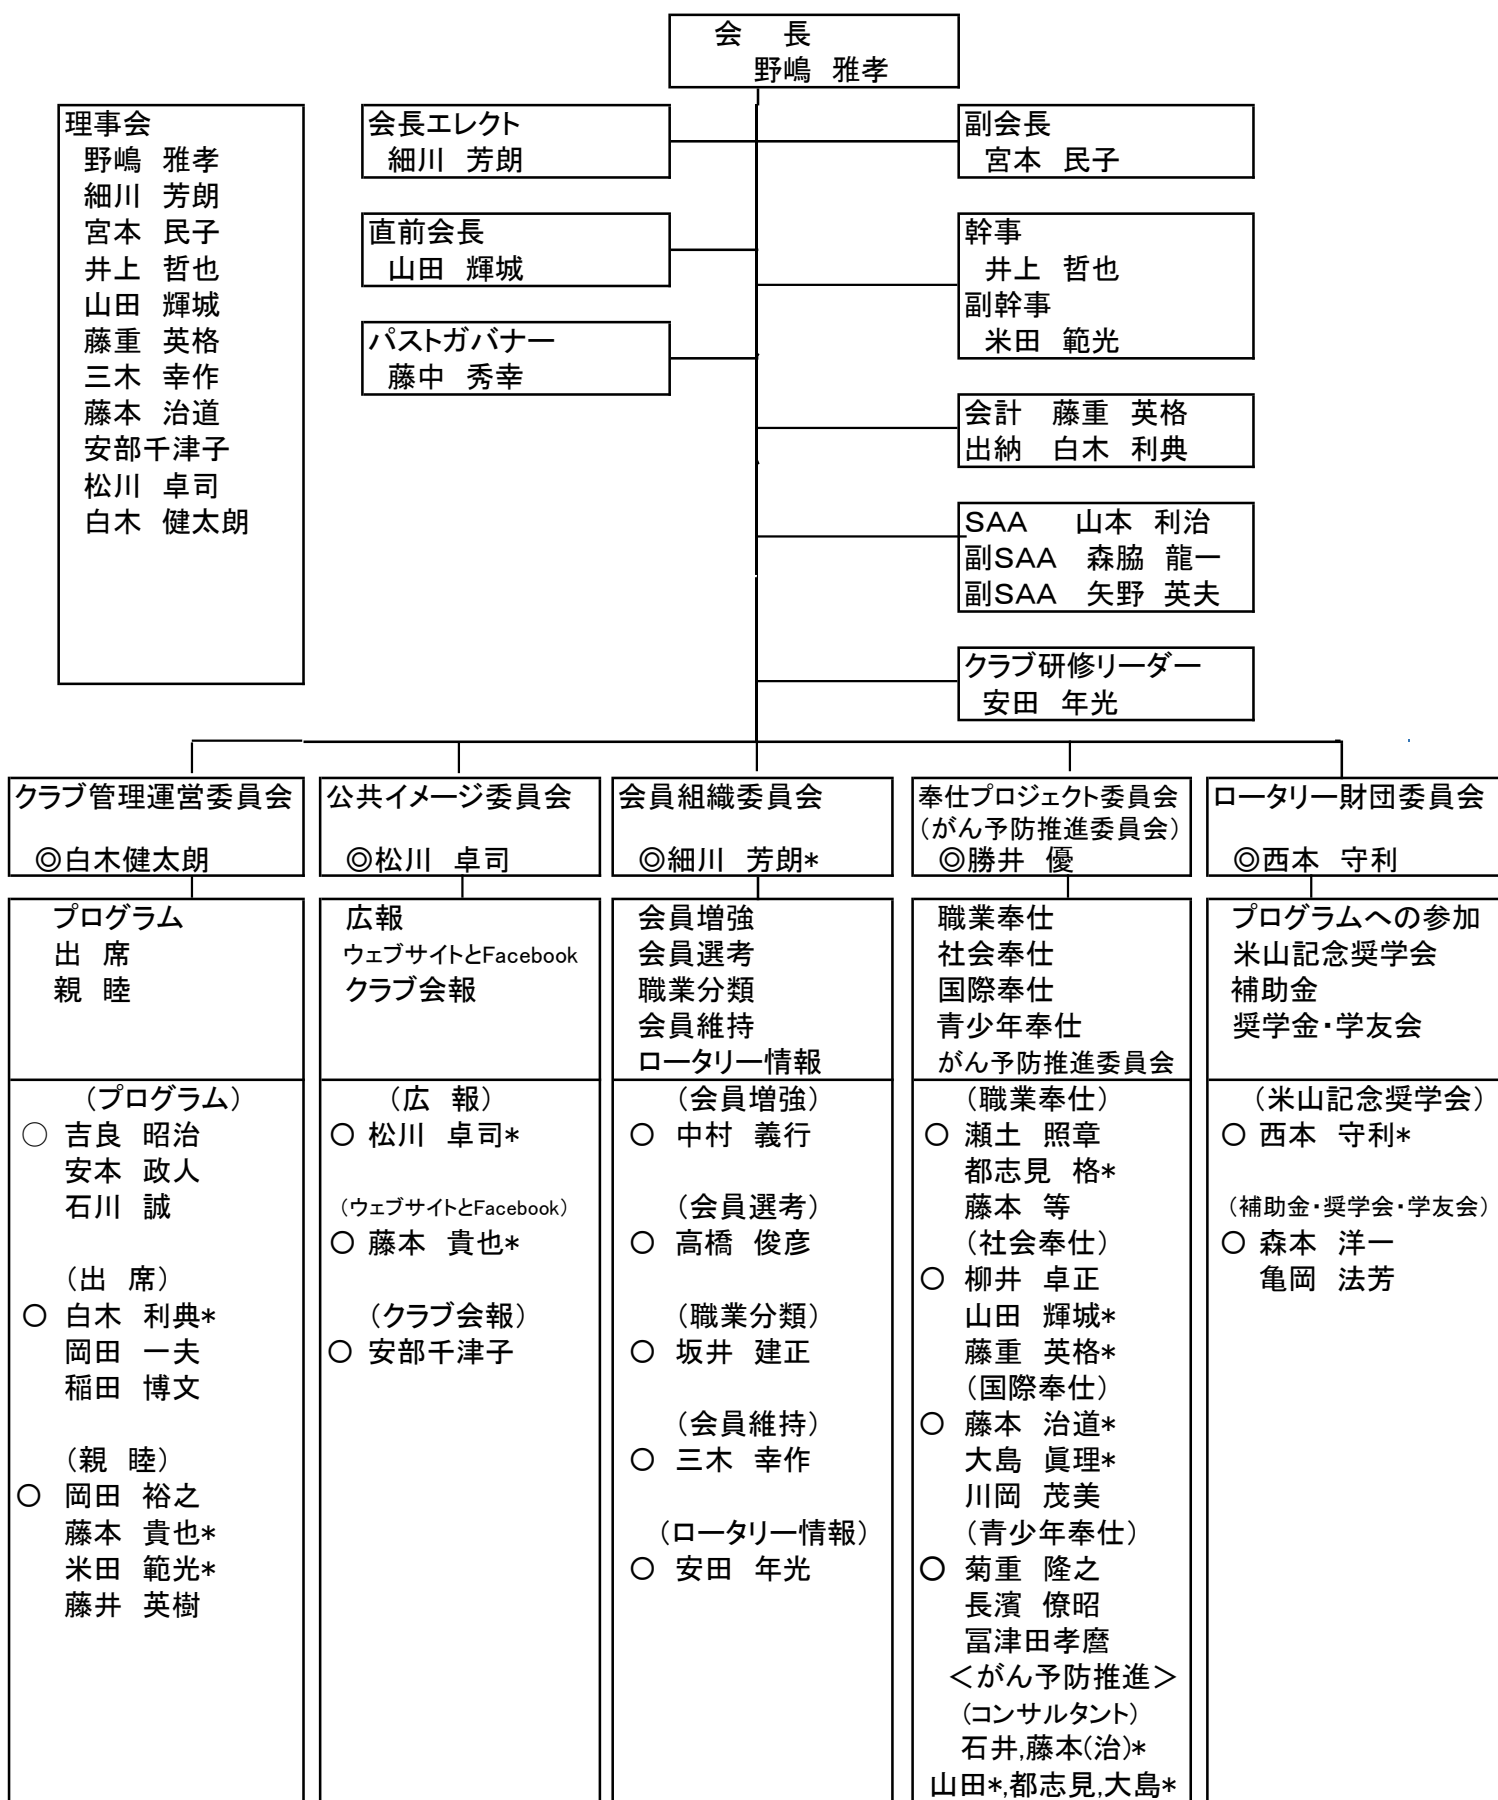

2018-19年度 岩国中央ロータリークラブ組織図

◎印は委員長
○印はリーダー
*印は兼務

クラブ戦略計画委員会:
野嶋 雅孝、井上 哲也、藤中 秀幸、安田 年光、勝井 優
山田 輝城、細川 芳朗、白木 健太郎