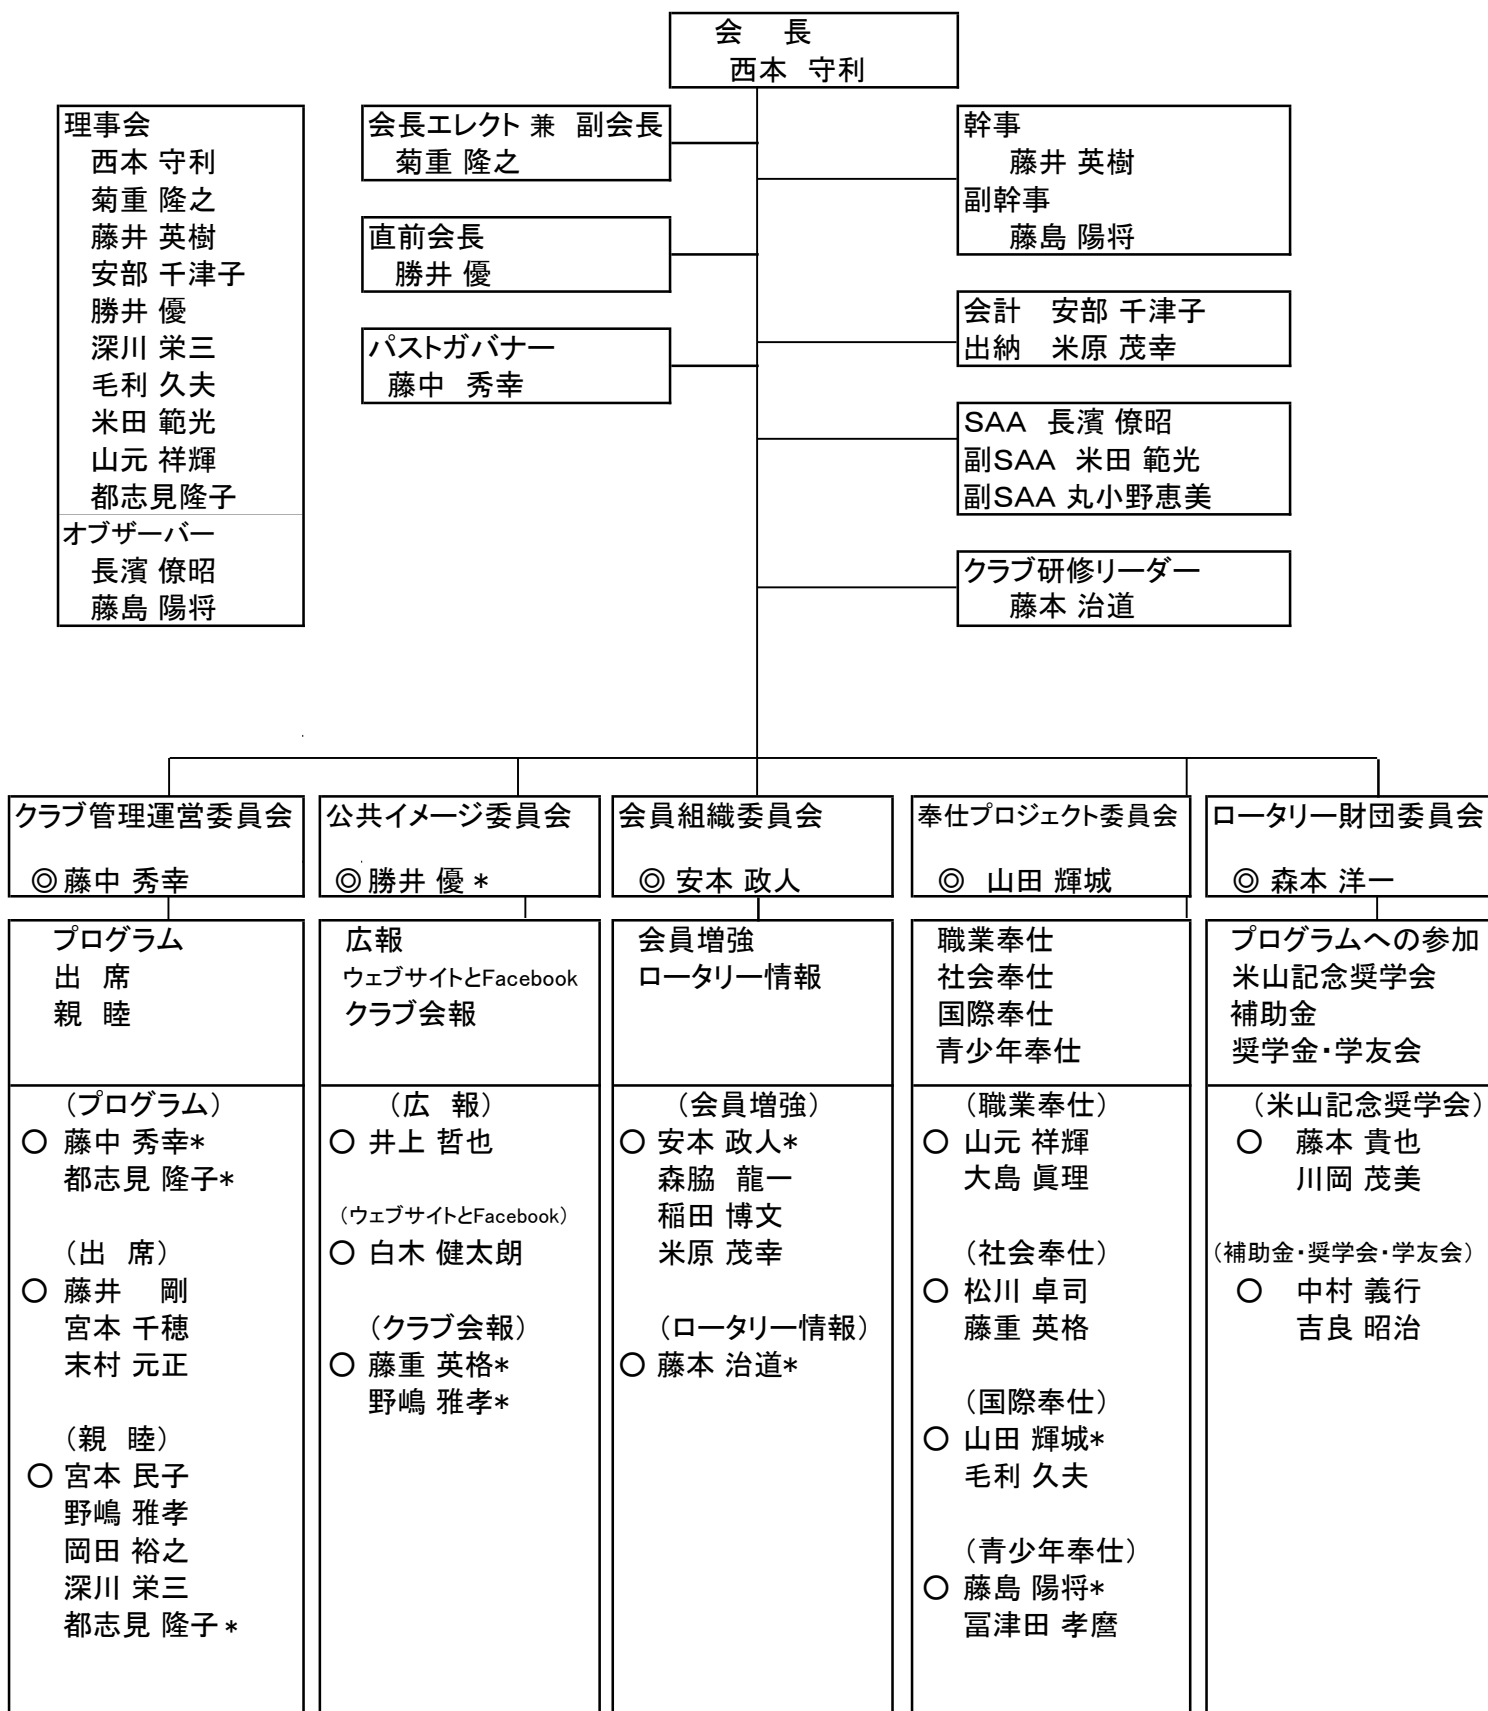

2024-25年度 岩国中央ロータリークラブ組織図

◎印は委員長
○印はリーダー
* 印は兼務

クラブ戦略計画委員会:

勝井 優、安本政人、野嶋雅孝、西本守利、藤本治道、長濱僚昭、藤中秀幸、
中村義行、山田輝城、吉良昭治、宮本民子、森本洋一