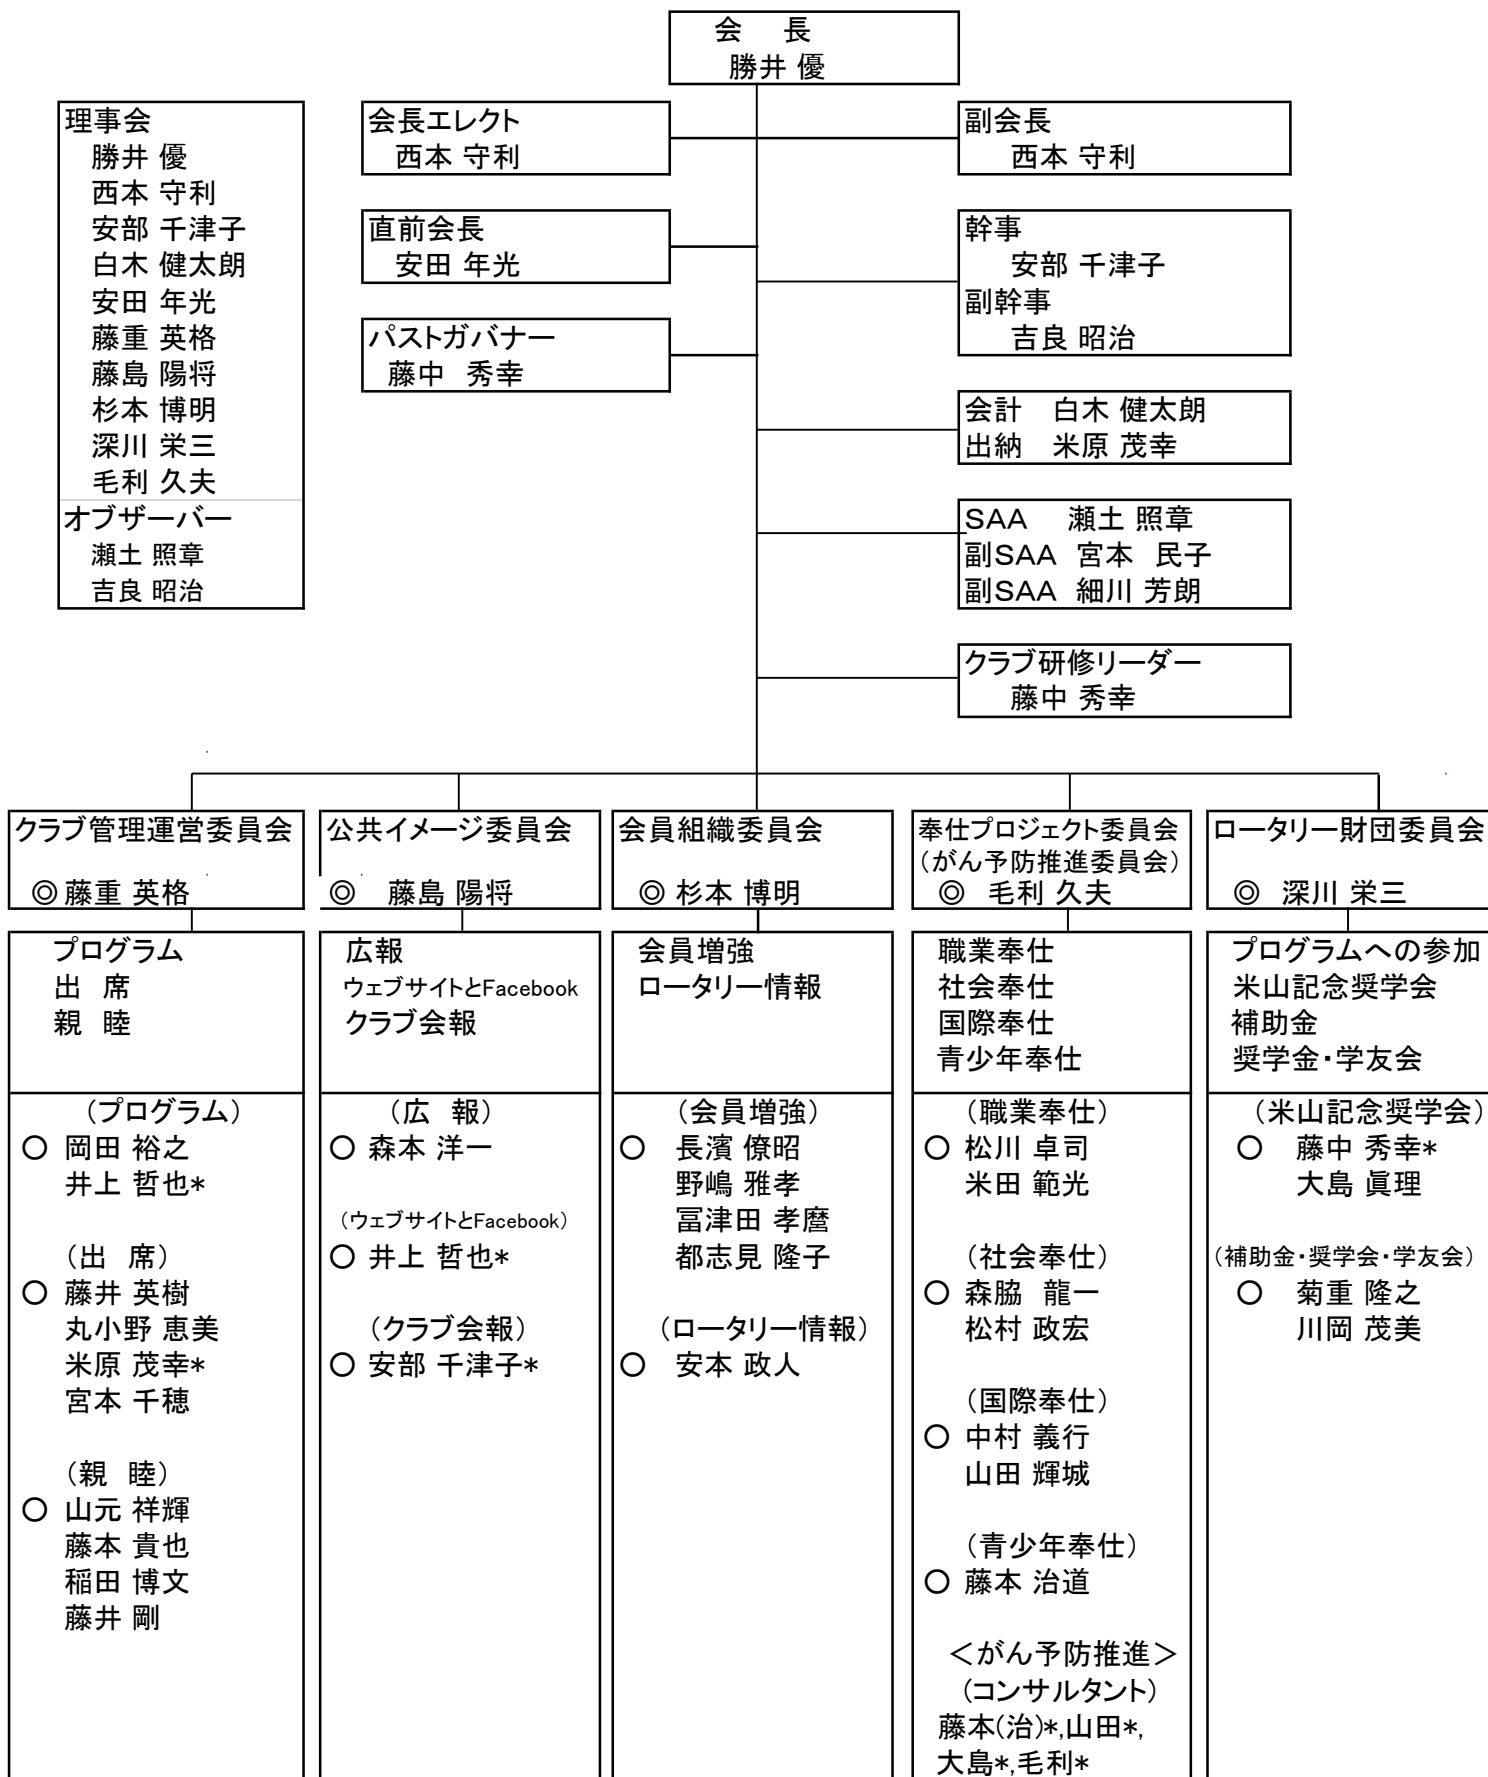

2023-24年度 岩国中央ロータリークラブ組織図

◎印は委員長
○印はリーダー
* 印は兼務

クラブ戦略計画委員会： 勝井 優、安田年光、安本政人、西本守利、藤本治道、
長濱僚昭、藤中秀幸、宮本民子