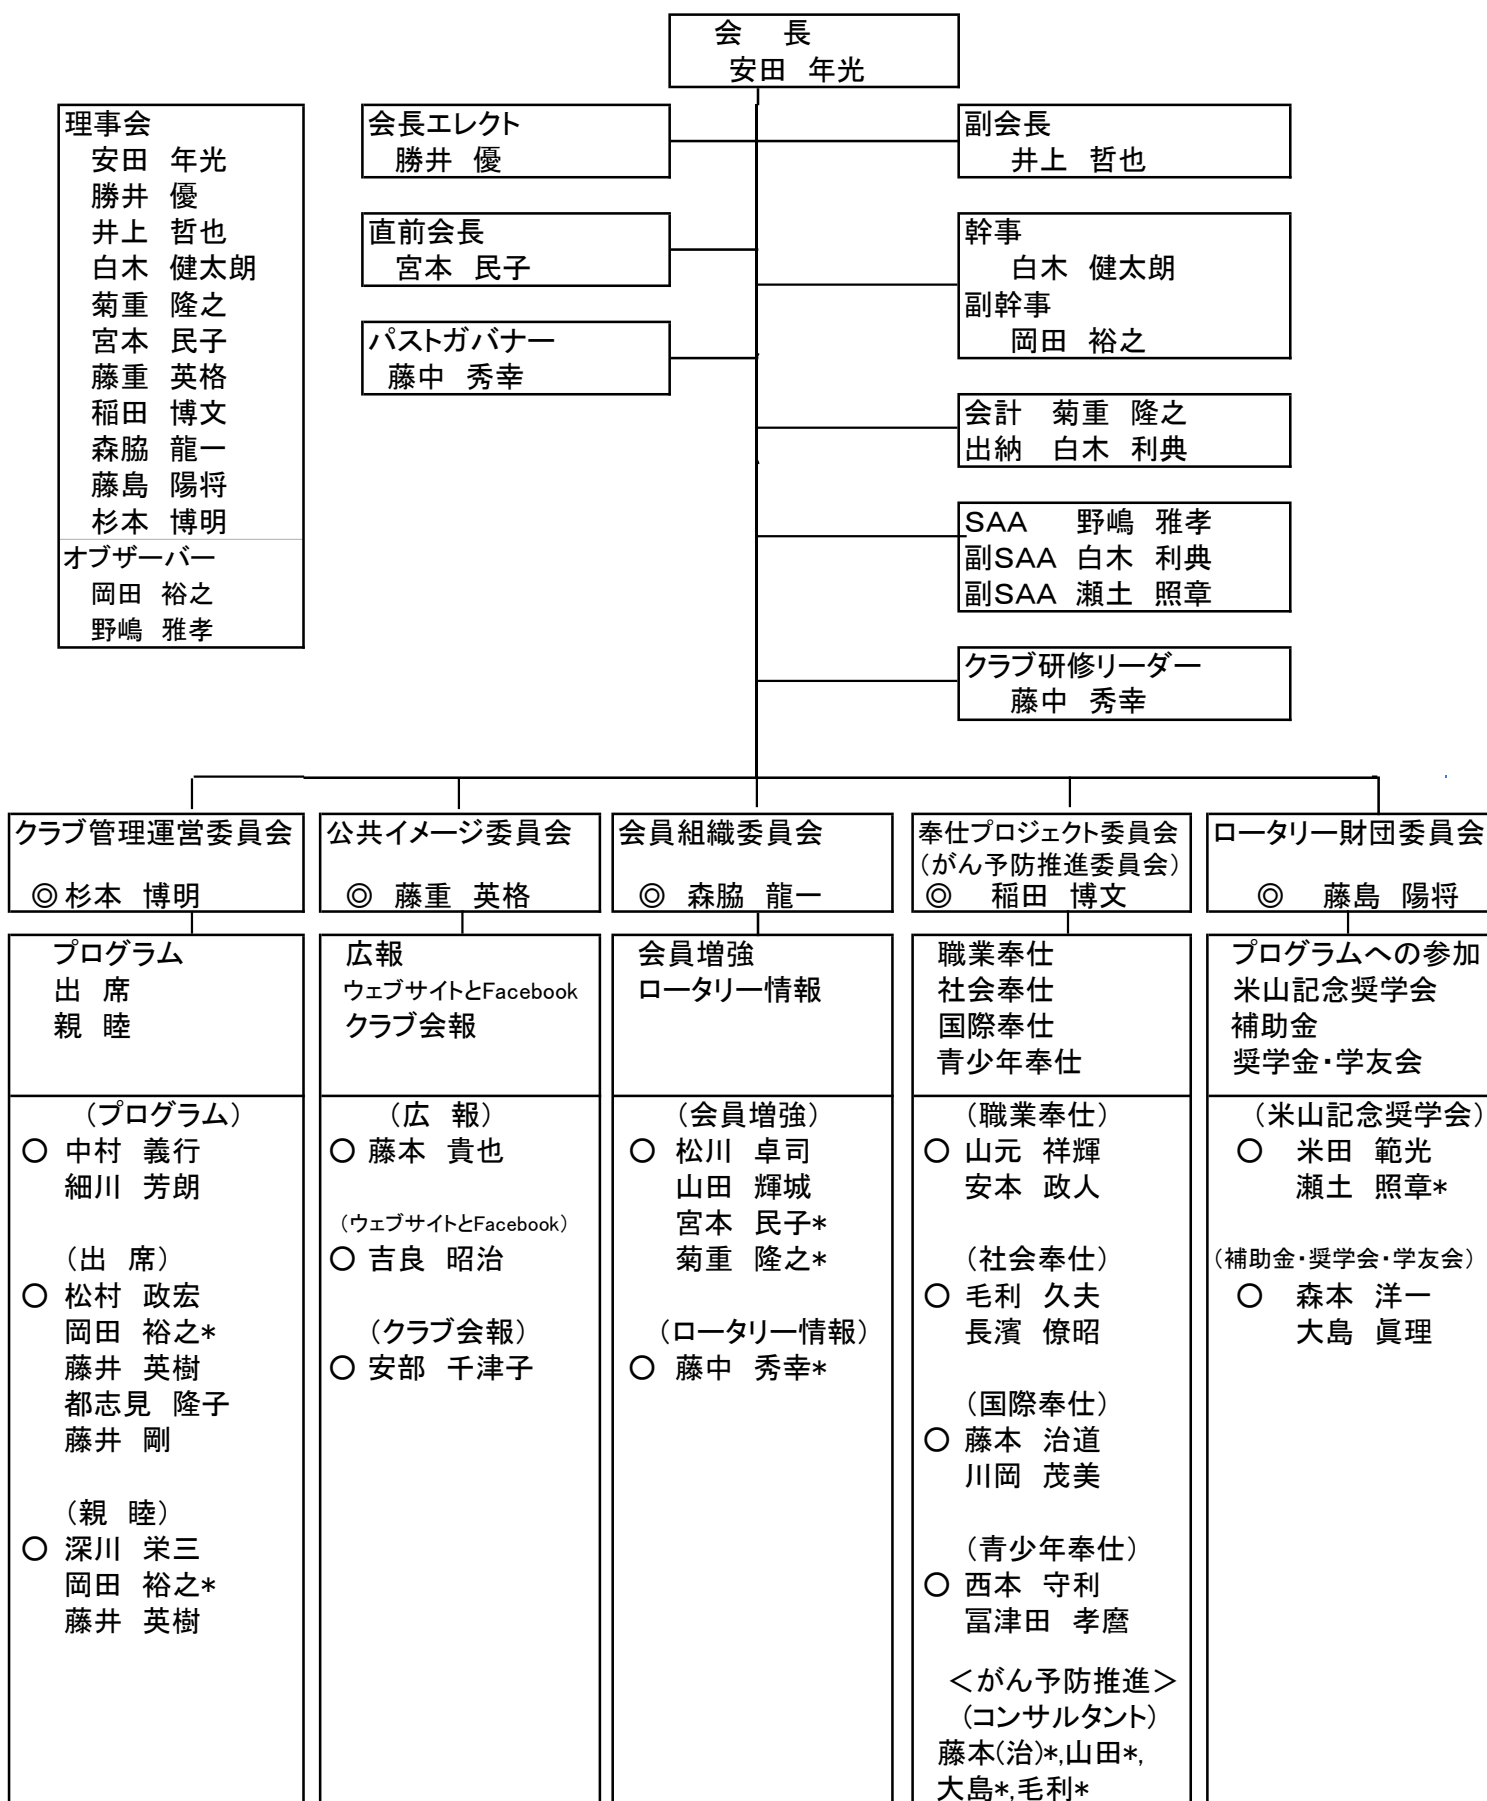

2022-23年度 岩国中央ロータリークラブ組織図

◎印は委員長
○印は副委員長
*印は兼務

クラブ戦略計画委員会： 安田 年光、勝井 優、宮本 民子、森本 洋一、野嶋 雅孝、藤中 秀幸、菊重 隆之、白木 健太郎