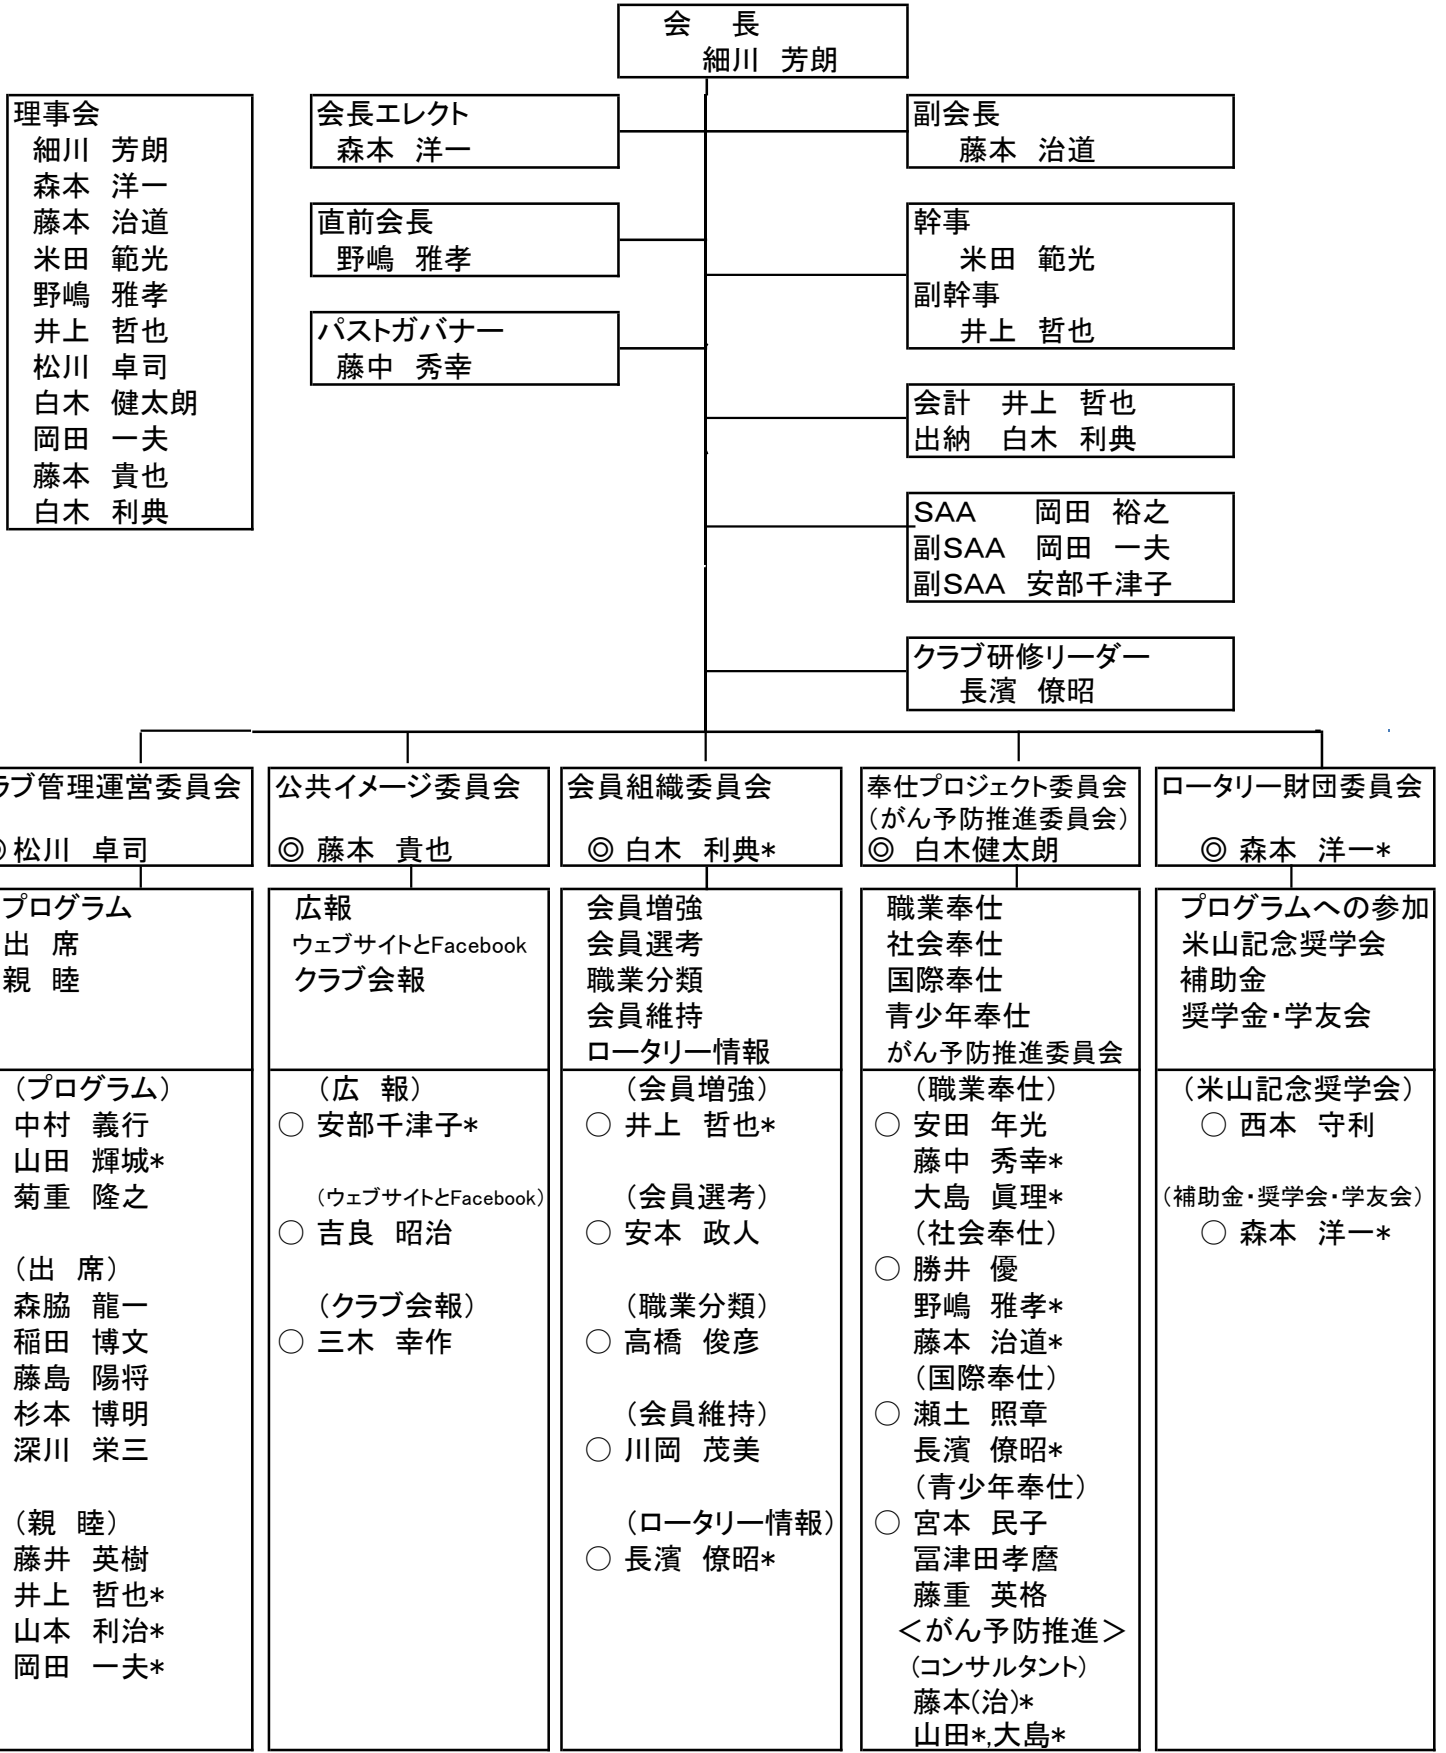

2019-20年度 岩国中央ロータリークラブ組織図

◎印は委員長  
○印は副委員長  
\* 印は兼務

クラブ戦略計画委員会:  
細川芳朗、米田範光、藤中秀幸、野嶋雅孝、  
森本洋一、安田年光、勝井優、長濱僚昭